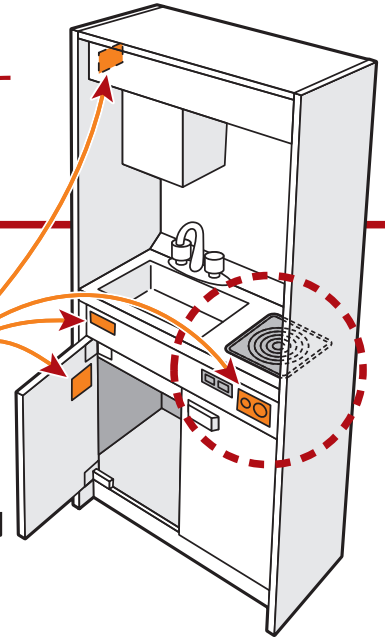

火災事故防止に向けて 改修のお願い

1977年から2004年までに製造販売した 小形キッチンユニット用電気こんろを探しています

身体や物が接触し、意図せずスイッチが「入」となる可能性がある構造であったために、電気こんろの上や周囲に可燃物が置かれていて、火災事故に至る危険性があります。

電気こんろ外観例

メーカー・品番につきましては、
扉表面または扉の内側や
スイッチなどをよくご確認ください。

小形キッチンユニット外観例

スイッチ部外観例

対象製品

つまみが飛び出している
一口電気こんろが対象
になります。

改修済み

周りにガードのあるつまみ
は改修済みです。引き続き
ご使用いただけます。

【対象製品】

小形キッチンユニット品番	
LIXIL (販売 サウンエーブ工業株式会社)	TMKE-120A1U、TMKE-120A2U、TMKE-120B1U、TMKE-120B2U、 TMKE-105A1U、TMKE-105A2U、TMKE-105B1U、TMKE-105B2U、 TMKE-90A1U、TMKE-90A2U、TMKE-90B1U、TMKE-90B2U
東芝ライフスタイル (販売 東芝設備機器株式会社)	UKM-90GP1、UKM-90P1、UKM-120GP1、UKM-120P1
ハウステック (旧社名 日立ハウステック)	KM-902D、KM-902S、KM-903D、KM-903S、KM-1053D、KM-1053S、 KM-1202D、KM-1202S、KM-1203D、KM-1203S、KM-1503D、KM-1503S
パナソニックハウジングソリューションズ (旧社名 松下電工)	MK-1250、MK-1200、MK-1050、MK-900、MK-650 (電気こんろ品番NK-1102、NK-2102が組み込まれている製品が対象です。)
パナソニックくらしアプライアンス社 (旧社名 松下電器産業)	KE-90、KE-120
タカラスタンダード	キッチンユニット品番表記はございません。 組み込まれている各社の電気こんろ品番をご確認ください。
クリナップ	CK-94F、CK-104F、CK-124F、CK-950F、CK-1205F
三協立山 (旧社名 三協立山アルミ)	キッチンユニット品番表記はございません。 電気こんろ品番の表示はなく、電気こんろのスイッチ部に100V、200Vと表示しています。