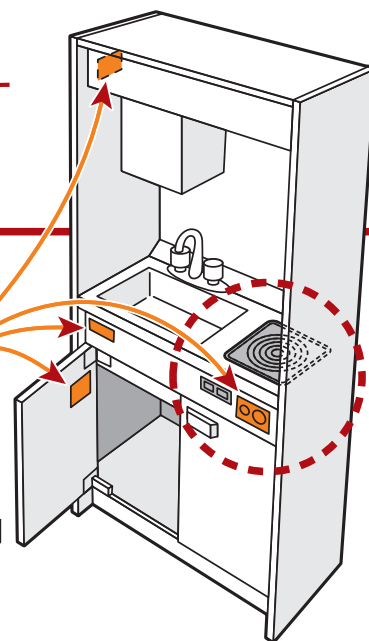

火災事故防止に向けて 改修のお願い

1977年から2004年までに製造販売した 小形キッチンユニット用電気こんろを探しています

身体や物が接触し、意図せずスイッチが「入」となる可能性がある構造であったために、電気こんろの上や周囲に可燃物が置かれていて、火災事故に至る危険性があります。

電気こんろ外観例

メーカー・品番につきましては、
扉表面または扉の内側や
スイッチなどをよくご確認ください。

小形キッチンユニット外観例

スイッチ部外観例

対象製品

つまみが飛び出している
一口電気こんろが対象
になります。

改修済み

周りにガードのあるつまみ
は改修済みです。引き続き
ご使用いただけます。

【対象製品】

小形キッチンユニット品番	
LIXIL (旧製造会社 サンウエーブ工業)	TMKE-120A1U、TMKE-120A2U、TMKE-120B1U、TMKE-120B2U、 TMKE-105A1U、TMKE-105A2U、TMKE-105B1U、TMKE-105B2U、 TMKE-90A1U、TMKE-90A2U、TMKE-90B1U、TMKE-90B2U
東芝ライフスタイル (販売 東芝住宅産業株式会社及び 東芝設備機器株式会社)	UKM-90GP1、UKM-90P1、UKM-120GP1、UKM-120P1
ハウステック (旧社名 日立ハウステック)	KM-902D、KM-902S、KM-903D、KM-903S、KM-1053D、KM-1053S、 KM-1202D、KM-1202S、KM-1203D、KM-1203S、KM-1503D、KM-1503S
パナソニックハウジングソリューションズ (旧社名 松下電工)	MK-1250、MK-1200、MK-1050、MK-900、MK-650 (電気こんろ品番NK-1102、NK-2102が組み込まれている製品が対象です。)
パナソニックくらしアプライアンス社 (旧社名 松下電器産業)	KE-90、KE-120
タカラスタンダード	キッチンユニット品番表記はございません。 組み込まれている各社の電気こんろ品番をご確認ください。
クリナップ	CK-94F、CK-104F、CK-124F、CK-950F、CK-1205F
三協立山 (旧社名 三協立山アルミ)	キッチンユニット品番表記はございません。 電気こんろ品番の表示はなく、電気こんろのスイッチ部に100V、200Vと表示しています。