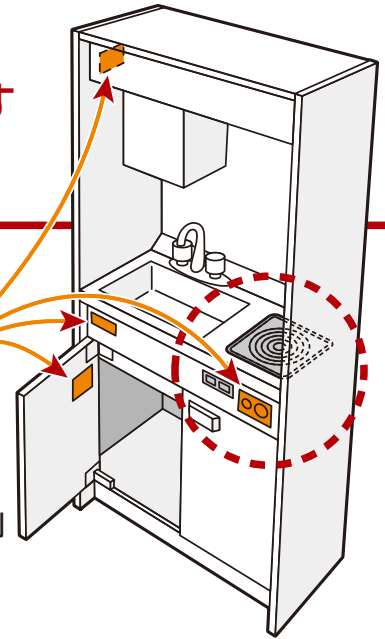

火災事故防止に向けて 改修のお願い

1977年から1996年までに製造販売した 小形キッチンユニット用電気こんろを探しています

身体や物が接触し、意図せずスイッチが「入」となる可能性がある構造であったために、電気こんろの上や周囲に可燃物が置かれていて、火災事故に至る危険性があります。

電気こんろ外観例

メーカー・品番につきましては、
扉表面または扉の内側や
スイッチなどをよくご確認ください。

小形キッチンユニット外観例

スイッチ部外観例

対象製品

つまみが飛び出している
一口電気こんろが対象
になります。

改修済み

周りにガードのあるつまみ
は改修済みです。引き続き
ご使用いただけます。

【対象製品】

小形キッチンユニット品番		電気こんろ品番	
LIXIL	TMKE-120A1U、TMKE-120A2U、TMKE-120B1U、TMKE-120B2U、 TMKE-105A1U、TMKE-105A2U、TMKE-105B1U、TMKE-105B2U、 TMKE-90A1U、TMKE-90A2U、TMKE-90B1U、TMKE-90B2U	富士工業	FH-31A、FH-31B (品番表記がなく、100V、200Vのみ) を表示している製品もあります。)
東芝ライフスタイル (旧担当会社:東芝コンシューママーケティング)	UKM-90GP1、UKM-90P1、UKM-120GP1、UKM-120P1	LIXIL	SBE-101-100V、SBE-101-200V、 FHS-31A、FHS-31B
ハウステック (旧社名:日立ハウステック)	KM-902D、KM-902S、KM-903D、KM-903S、KM-1053D、KM-1053S、 KM-1202D、KM-1202S、KM-1203D、KM-1203S、KM-1503D、KM-1503S	東芝ライフスタイル (旧担当会社:東芝コンシューママーケティング)	BHP-111、BHP-121
パナソニックライフソリューションズ社 (旧社名:松下電工)	MK-1250、MK-1200、MK-1050、MK-900、MK-650 (電気こんろ品番NK-1102、NK-2102が組み込まれている製品が対象です。)	ハウステック (旧社名:日立ハウステック)	HK-1102、HK-2102、HT-1250C
パナソニックアプライアンス社 (旧社名:松下電器産業)	KE-90、KE-120	パナソニックアプライアンス社 (旧社名:松下電器産業)	NK-1101、NK-1102、 NK-2101、NK-2102
タカラスタンダード	キッチンユニット品番表記はございません。 組み込まれている各社の電気こんろ品番をご確認ください。	三菱電機	CR-1501、CR-1501A、CR-1501B、 CR-1201、CR-1201A、CR-1202
クリナップ	CK-94F、CK-104F、CK-124F、CK-950F、CK-1205F	日立グローバルライフソリューションズ (旧社名:日立熱器具)	HT-1250、HT-1550、HT-1250T
三協立山	キッチンユニット品番表記はございません。 電気こんろ品番の表示はなく、電気こんろのスイッチ部に100V、200Vと表示しています。		