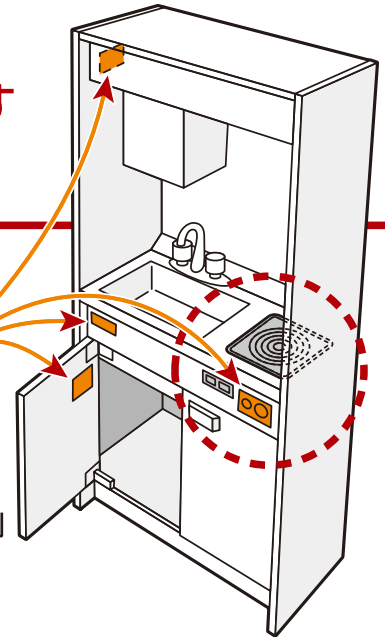

## 1977年から1996年までに製造販売した 小形キッチンユニット用電気こんろを探しています

身体や物が接触し、意図せずスイッチが「入」となる可能性がある構造であったために、電気こんろの上や周囲に可燃物が置かれていて、火災事故に至る危険性があります。

電気こんろ外観例

メーカー・品番につきましては、  
扉表面または扉の内側や  
スイッチなどをよくご確認ください。

小形キッチンユニット外観例

スイッチ部外観例

### 対象製品

つまみが飛び出している  
一口電気こんろが対象  
になります。