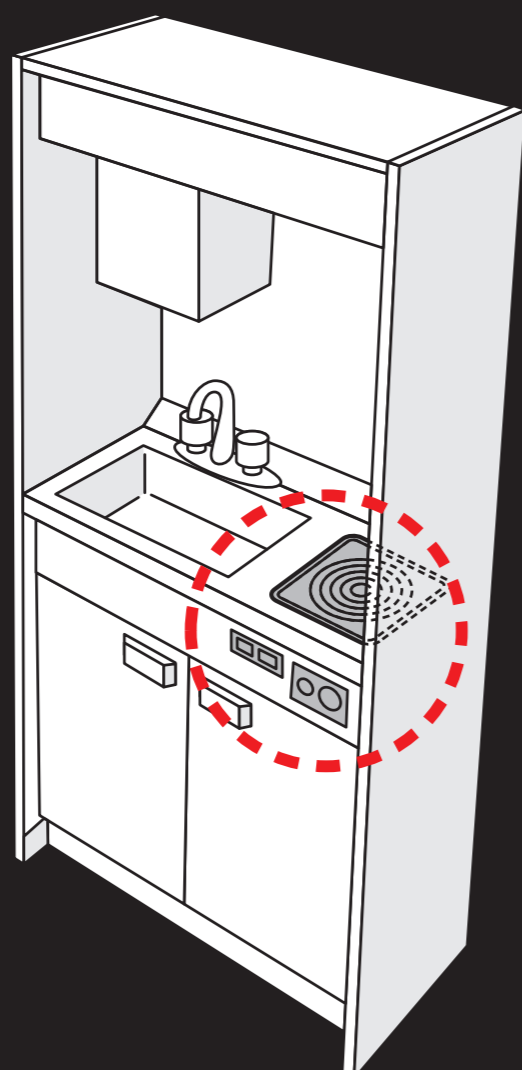

うず巻き型電気こんろを 探しています!

火災事故防止に向けて 改修のお願い

1977年から2004年までに製造した
キッチンユニット等でご使用の電気こんろ

身体や物が接触し、意図せずスイッチが「入」となる可能性がある構造であったために、電気こんろの上や周囲に可燃物が置かれていて、火災事故に至る危険性があります。

事故現場写真

無償にて改修作業を させていただきます。

ご愛用の皆様には、大変ご迷惑をおかけしますことを深くお詫び申し上げます。
なにとぞご理解とご協力を賜りますようお願いいたします。